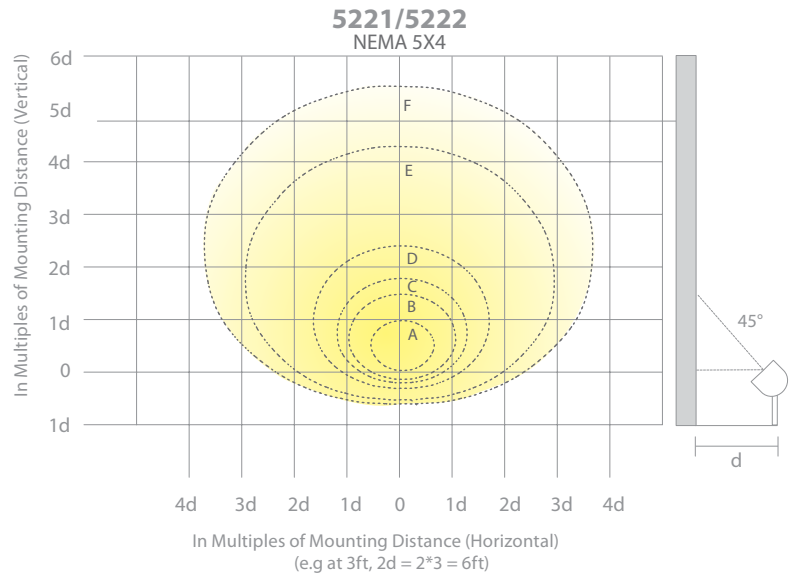

FIXTURE	MOUNTING DISTANCE (d)	A	B	C	D	E	F
5221/5222 (5X4)	3ft	28.9fc	13.4fc	7.9fc	3fc	0.36fc	0.14fc
	4ft	16.3fc	7.5fc	4.4fc	1.7fc	0.20fc	0.08fc
	5ft	10.4fc	4.8fc	2.8fc	1.1fc	0.13fc	0.05fc
	6ft	7.3fc	3.4fc	2.0fc	0.75fc	0.09fc	0.04fc
	7ft	5.3fc	2.5fc	1.5fc	0.55fc	0.07fc	0.03fc
	8ft	4.1fc	1.9fc	1.1fc	0.42fc	0.05fc	0.02fc
	9ft	3.2fc	1.5fc	0.87fc	0.33fc	0.04fc	0.02fc
	10ft	2.6fc	1.2fc	0.71fc	0.27fc	0.03fc	0.01fc