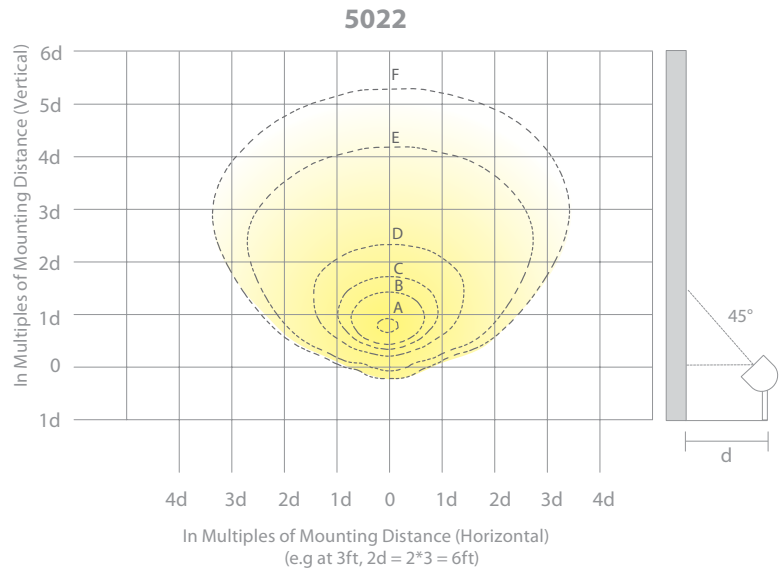

FIXTURE	MOUNTING DISTANCE (d)	A	B	C	D	E	F
5022-30	3ft	27.5fc	16.3fc	10.9fc	4.7fc	0.72fc	0.33fc
	4ft	15.6fc	9.6fc	5.9fc	2.7fc	0.40fc	0.18fc
	5ft	10fc	5.9fc	4.0fc	1.3fc	0.26fc	0.12fc
	6ft	6.8fc	4.1fc	2.7fc	1.2fc	0.18fc	0.08fc
	7ft	5fc	3.1fc	2.0fc	0.88fc	0.13fc	0.06fc
	8ft	3.9fc	2.4fc	1.6fc	0.67fc	0.10fc	0.05fc
	9ft	3.1fc	1.8fc	1.2fc	0.54fc	0.08fc	0.04fc
10ft	2.5fc	1.5fc	0.99fc	0.44fc	0.06fc	0.03fc