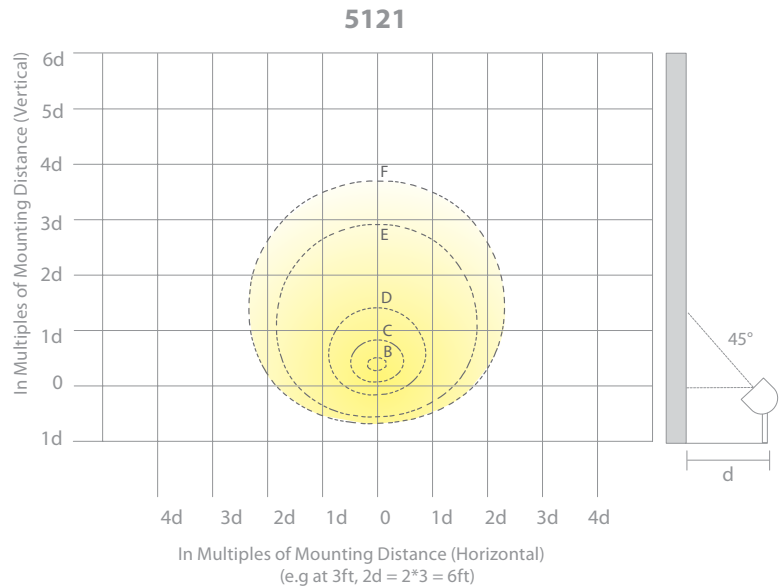

FIXTURE	MOUNTING DISTANCE (d)	A	B	C	D	E	F
5121-30	3ft	27.5fc	16.3fc	10.9fc	4.7fc	0.72fc	0.33fc
	4ft	15.6fc	9.6fc	5.9fc	2.7fc	0.40fc	0.18fc
	5ft	10fc	5.9fc	4.0fc	1.3fc	0.26fc	0.12fc
	6ft	6.8fc	4.1fc	2.7fc	1.2fc	0.18fc	0.08fc
	7ft	5fc	3.1fc	2.0fc	0.88fc	0.13fc	0.06fc
	8ft	3.9fc	2.4fc	1.6fc	0.67fc	0.10fc	0.05fc
	9ft	3.1fc	1.8fc	1.2fc	0.54fc	0.08fc	0.04fc
10ft	2.5fc	1.5fc	0.99fc	0.44fc	0.06fc	0.03fc