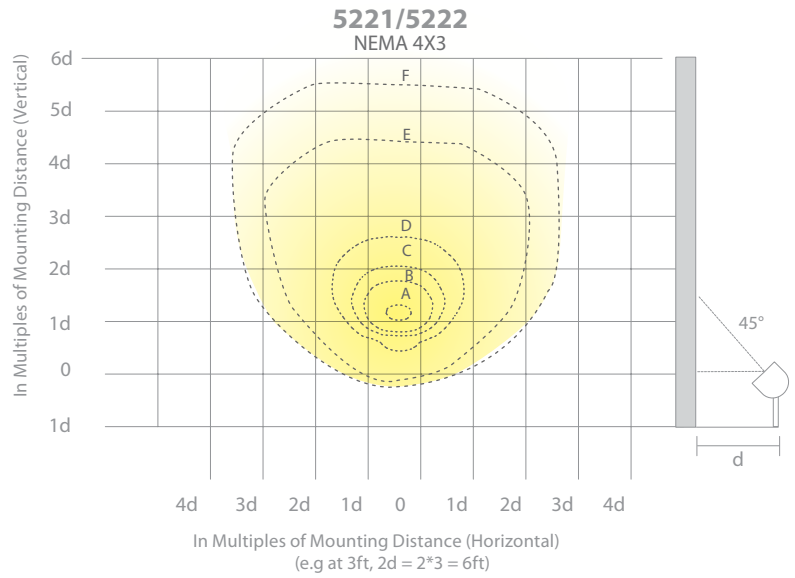

ADJUSTABLE BEAM WALL WASH PHOTOMETRICS

FIXTURE	MOUNTING DISTANCE (d)	A	B	C	D	E	F
5221/5222 (4X3)	3ft	27.9fc	11.3fc	5.6fc	1.5fc	0.05fc	0.02fc
	4ft	15.7fc	6.3fc	3.2fc	0.85fc	0.03fc	0.01fc
	5ft	10.1fc	4.1fc	2fc	0.53fc	0.02fc	0.01fc
	6ft	7fc	2.8fc	1.4fc	0.37fc	0.01fc	-
	7ft	5.1fc	2.1fc	1fc	0.28fc	0.01fc	-
	8ft	4fc	1.6fc	0.79fc	0.21fc	0.01fc	-
	9ft	3.1fc	1.3fc	0.62fc	0.17fc	0.01fc	-
	10ft	2.5fc	1.0fc	0.51fc	0.14fc	-	-