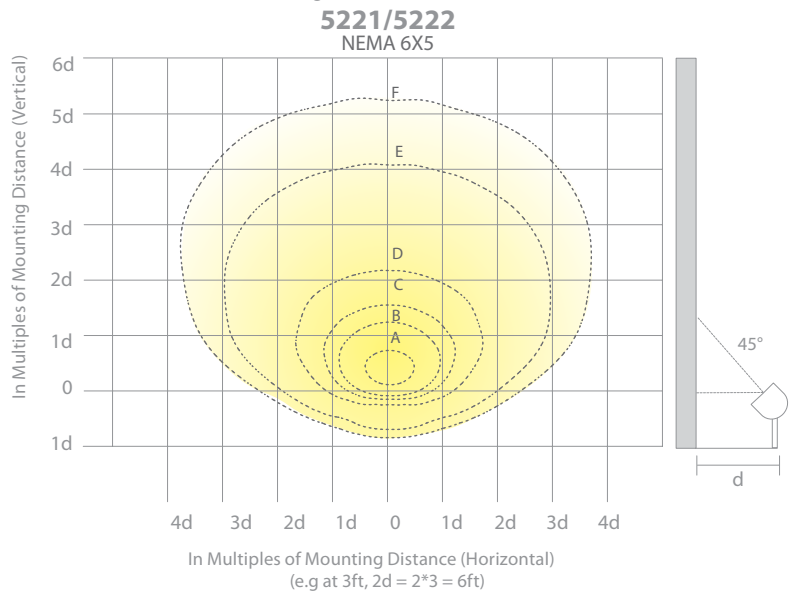

FIXTURE	MOUNTING DISTANCE (d)	A	B	C	D	E	F
5221/5222 (6X5)	3ft	28.9fc	13.6fc	8.8fc	4.1fc	0.70fc	0.32fc
	4ft	16.3fc	7.7fc	5.0fc	2.3fc	0.39fc	0.18fc
	5ft	10.4fc	4.9fc	3.2fc	1.5fc	0.25fc	0.12fc
	6ft	7.2fc	3.4fc	2.2fc	1.0fc	0.18fc	0.08fc
	7ft	5.3fc	2.5fc	1.6fc	0.75fc	0.13fc	0.06fc
	8ft	4.1fc	1.9fc	1.2fc	0.58fc	0.10fc	0.05fc
	9ft	3.2fc	1.5fc	0.98fc	0.45fc	0.08fc	0.04fc
	10ft	2.6fc	1.2fc	0.79fc	0.37fc	0.06fc	0.03fc