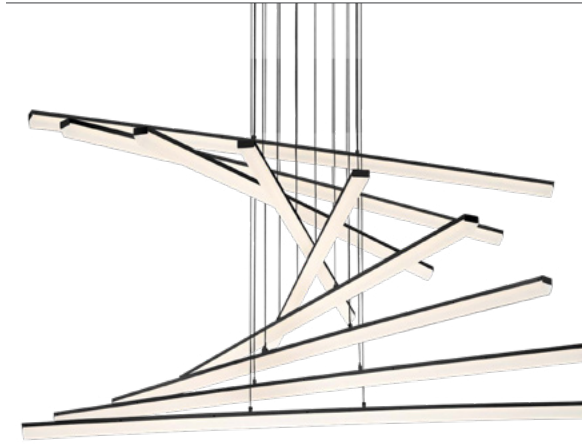

SOLO

MODEL	SIZE	COLOR TEMP
PD-19348	<i>48 Inches</i>	<i>3000K</i>

FINISH

SOLITAIRE

MODEL	SIZE	COLOR TEMP
PD-21324	<i>24 Inches</i>	<i>3000K</i>

FINISH

STACK

MODEL	SIZE	COLOR TEMP
PD-29803	<i>3 Lights</i>	
PD-29806	<i>6 Lights</i>	<i>3000K</i>
PD-29809	<i>9 Lights</i>	